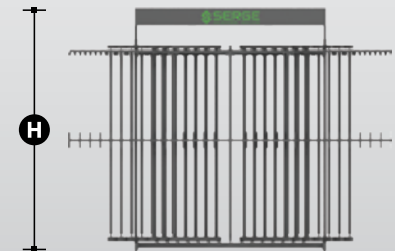

SR150

Ölçüler / Dimensions

	KOD / Code	KOL SAYISI / Arms	KAPASİTE / Capacity	H cm	A cm	B cm	C cm
120 x 180	SR150	10	20	225	255	100	125
	SR151	15	30	225	295	135	125
	SR152	20	40	225	331	170	125
	SR153	25	50	225	370	210	125
150 x 233	SR154	10	20	275	300	100	155
	SR155	15	30	275	335	135	155
	SR156	20	40	275	375	170	155
	SR157	25	50	275	410	210	155
160 x 230	SR158	10	20	275	315	100	165
	SR159	15	30	275	350	135	165
	SR160	20	40	275	385	170	165
	SR161	25	50	275	425	210	165
170x250	SR162	10	20	295	325	100	175
	SR163	15	30	295	365	135	175
	SR164	20	40	295	400	170	175
	SR165	25	50	295	440	210	175
200 x 300	SR166	10	20	345	370	100	205
	SR167	15	30	345	405	135	205
	SR168	20	40	345	445	170	205
	SR169	25	50	345	480	210	205