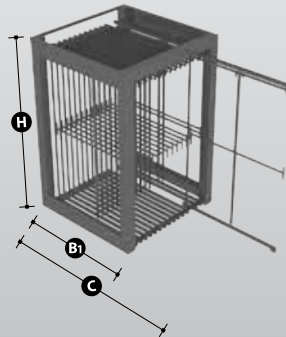

DIKÇEKME SİSTEMLERİ

VERTICAL DRAWER SYSTEMS

SR251

Ölçüler / Dimensions

	KOD / Code	KOL SAYISI / Arms	KAPASİTE / Capacity	H cm	A1 cm	B1 cm	C cm
120 x 200	SR251	10	20	250	165	305	135
	SR252	15	30	250	165	305	180
	SR253	20	40	250	165	305	240
160 x 230	SR254	10	20	285	200	375	135
	SR255	15	30	285	200	375	180
	SR256	20	40	285	200	375	240