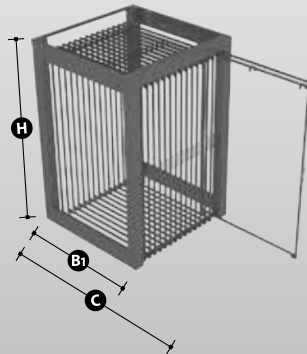

DİKÇEKME SİSTEMLERİ

VERTICAL DRAWER SYSTEMS

SR201

Ölçüler / Dimensions

	KOD / Code	KOL SAYISI / Arms	KAPASİTE / Capacity	H cm	A1 cm	B1 cm	C cm
120 x 200	SR201	10	20	235	150	280	120
	SR202	15	30	235	150	280	165
	SR203	20	40	235	150	280	225
160 x 230	SR204	10	20	265	185	350	120
	SR205	15	30	265	185	350	165
	SR206	20	40	265	185	350	225