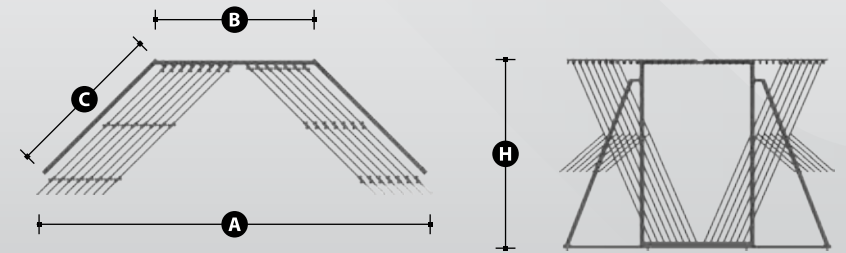

SR150

Ölçüler / Dimensions

	KOD / Code	KOL SAYISI / Arms	KAPASİTE / Capacity	H cm	A cm	B cm	C cm
120 x 180	SR150	10	20	225	255	100	125
	SR151	15	30	225	295	135	125
	SR152	20	40	225	331	170	125
	SR153	25	50	225	370	210	125
150 x 233	SR154	10	20	275	300	100	155
	SR155	15	30	275	335	135	155
	SR156	20	40	275	375	170	155
	SR157	25	50	275	410	210	155
160 x 230	SR158	10	20	275	315	100	165
	SR159	15	30	275	350	135	165
	SR160	20	40	275	385	170	165
	SR161	25	50	275	425	210	165
170x250	SR162	10	20	295	325	100	175
	SR163	15	30	295	365	135	175
	SR164	20	40	295	400	170	175
	SR165	25	50	295	440	210	175
200 x 300	SR166	10	20	345	370	100	205
	SR167	15	30	345	405	135	205
	SR168	20	40	345	445	170	205
	SR169	25	50	345	480	210	205