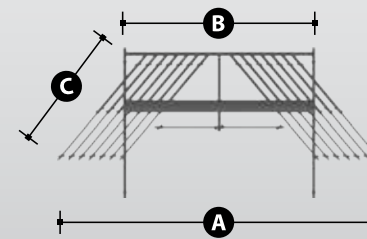

SR150

Ölçüler / Dimensions

	KOD / Code	KOL SAYISI / Arms	KAPASİTE / Capacity	H cm	A cm	B cm	C cm
120 x 180	SR150	10	20	225	255	100	125
	SR151	15	30	225	295	135	125
	SR152	20	40	225	331	170	125
	SR153	25	50	225	370	210	125
150 x 233	SR154	10	20	275	300	100	155
	SR155	15	30	275	335	135	155
	SR156	20	40	275	375	170	155
	SR157	25	50	275	410	210	155
160 x 230	SR158	10	20	275	315	100	165
	SR159	15	30	275	350	135	165
	SR160	20	40	275	385	170	165
	SR161	25	50	275	425	210	165
170x250	SR162	10	20	295	325	100	175
	SR163	15	30	295	365	135	175
	SR164	20	40	295	400	170	175
	SR165	25	50	295	440	210	175
200 x 300	SR166	10	20	345	370	100	205
	SR167	15	30	345	405	135	205
	SR168	20	40	345	445	170	205
	SR169	25	50	345	480	210	205