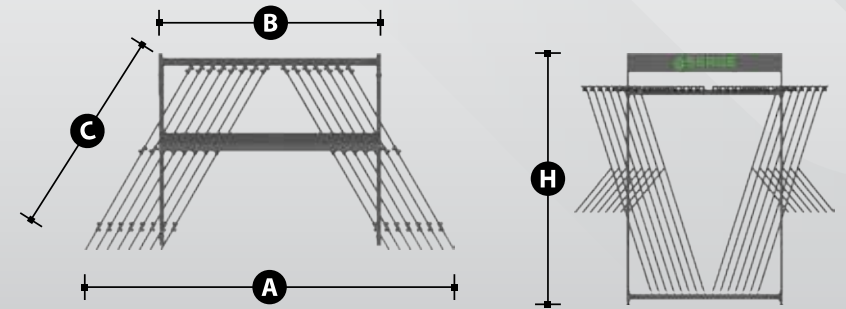

KITAP SİSTEMLERİ

BOOK SYSTEMS

SR101

Ölçüler / Dimensions

	KOD / Code	KOL SAYISI / Arms	KAPASİTE / Capacity	H cm	A cm	B cm	C cm
120 x 180	SR101	10	20	225	145	265	130
	SR102	15	30	225	180	305	130
	SR103	20	40	225	215	340	130
	SR104	25	50	225	250	380	130
150 x 233	SR105	10	20	275	145	310	160
	SR106	15	30	275	180	345	160
	SR107	20	40	275	215	385	160
	SR108	25	50	275	250	420	160
160 x 230	SR109	10	20	275	145	325	170
	SR110	15	30	275	180	360	170
	SR111	20	40	275	215	400	170
	SR112	25	50	275	250	435	170
170x250	SR113	10	20	295	145	340	180
	SR114	15	30	295	180	375	180
	SR115	20	40	295	215	415	180
	SR116	25	50	295	250	450	180
200 x 300	SR117	10	20	340	145	380	210
	SR118	15	30	340	180	420	210
	SR119	20	40	340	215	460	210
	SR120	25	50	340	250	490	210